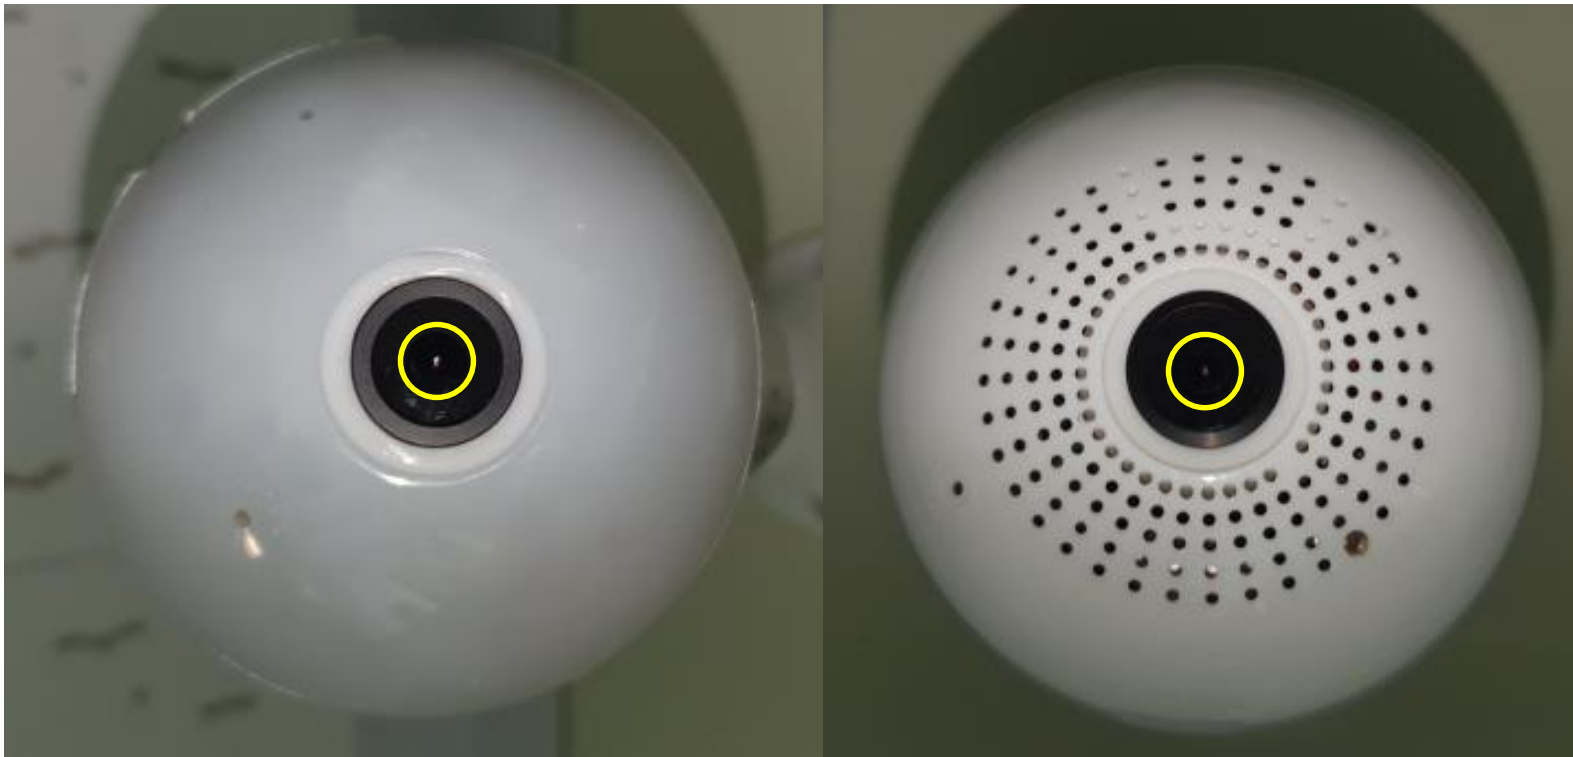

화장실 전면 및 상부면에 몰래카메라 제품 설치한 사진

기성품에 몰래 카메라를 추가 설치한 제품 (국내기성품) : 6종 8곳

- 뚫어뿔 1곳, 수납장 1곳, 변기 1곳, 화재감지기 1곳, 전등 2곳, 휴지걸이 2곳

제품 자체에 몰래 카메라가 삽입되어 있는 제품 (중국산) : 7종 15개

- 액자 1개, 전구 2개, 화재 및 가스 누출 감지기 3개,

나사형 몰카 6곳 (문2, 벽2, 천장1, 샤워기1, 컵받침1, 수건걸이2) 총 9개

관리번호	제품	위치	관리번호	제품	위치
5	Z5S camera module	휴지걸이 하단	27	"	컵받침
5	Z5S camera module	수납장 하단	27	"	수건걸이
10	VR-V16-C wifi panoramic 360° camera	좌측 벽면 상단	27	"	수건걸이
11	VR-V98-A HD wifi LED bulb IP camera	좌측 벽면 상단	27	"	샤워기 거치대 하단
19	PQ154 Photo frame Mini pinhole camera	출입문 안쪽	27	"	우측 벽면 중앙
21	NST-IPH9922-wifi Mini SONY CMOS camera	바깥 방향 벽면 상단	-	뚫어뻥	제품 하단
22	AP-F41SH-20Y-AE Smoke detector 1080p HD wifi camera	천장 좌측 방향	-	변기	연결부 우측
23	WS08 Mini HD DVR Spy motion detection camera smoke detector	천장 우측 방향	-	화재감지기	제품 주변
27	800tvl	출입문 안쪽 우측 테두리	-	전등	버튼 중앙
27	"	"	-	전등	LED 주변
27	"	휴지걸이 위쪽	-	휴지걸이	휴지걸이 내부
27	"	중간 전등 근처			

몰래카메라 제품 별 상세 설치 사진 - 뚫어뵈 1곳

몰래카메라 제품 별 상세 설치 사진 - 수납장 1곳

몰래카메라 제품 별 상세 설치 사진 - 변기 1곳

몰래카메라 제품 별 상세 설치 사진 - 화재감지기 1곳

몰래카메라 제품 별 상세 설치 사진 - 전등 2곳

몰래카메라 제품 별 상세 설치 사진 - 휴지걸이 2곳

몰래카메라 제품 별 상세 설치 사진 (제품형)- 액자 1개

몰래카메라 제품 별 상세 설치 사진 (제품형)- 전구 2개

몰래카메라 제품 별 상세 설치 사진 (제품형)- 화재감지기 3개

몰래카메라 제품 별 상세 설치 사진 (제품형)- 나사형 6곳

몰래카메라 제품 별 상세 설치 사진 (제품형)- 나사형 6곳